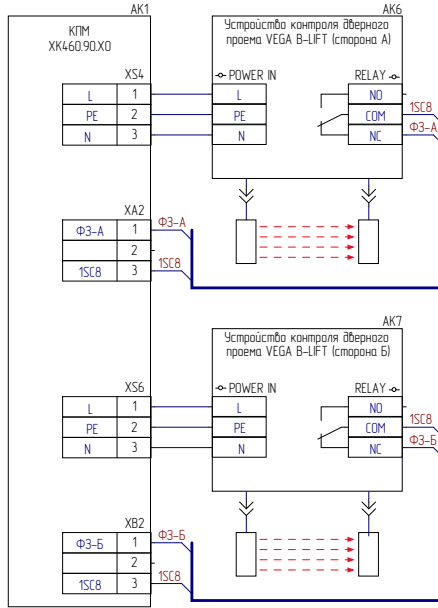

Подключение устройства контроля дверного проема VEGA B-LIFT

ЭП600.00.00Э3

Изд. №	Изд. №	Изд. №	Изд. №	Изд. №
Изд. №	Изд. №	Изд. №	Изд. №	Изд. №
Изд. №	Изд. №	Изд. №	Изд. №	Изд. №
Изд. №	Изд. №	Изд. №	Изд. №	Изд. №
Изд. №	Изд. №	Изд. №	Изд. №	Изд. №